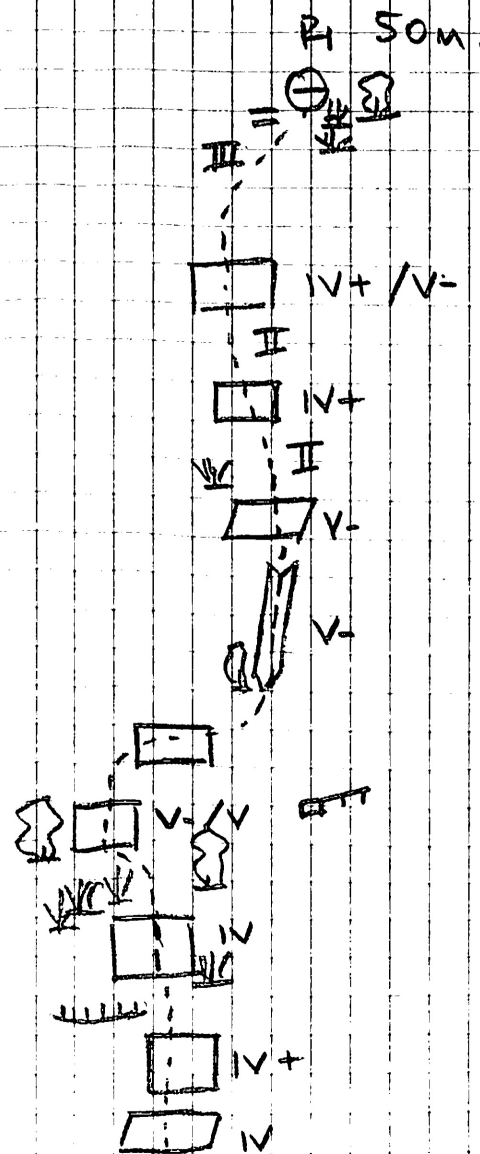

21/12/15

ESPRESSAKI

V-V SOM.

ΒΟΥΡΑΚΗΣ Μ.

SARU MARIA-LILIANA.

ΠΕΔΙΟ: ΣΠΑΣΜΕΝΑ

ΧΑΡΑΚΤΗΡΙΣΤΙΚΟΣ  
 ΒΡΑΧΟΣ →  R0  
 (MENIP)