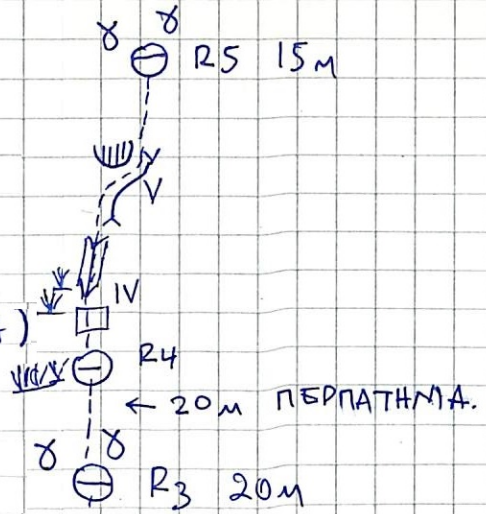

31/10/15

"ΒΕΛΓΙΚΗ ΣΟΚΟΛΑΤΑ"

VI-80 (+20m ΠΕΡΠΑΤΗΜΑ)

ΤΙΤΟ ΠΟΥΛΟΣ ΔΗΜ.

ΒΟΥΡΑΚΗΣ ΜΙΧ

ΠΕΔΙΟ: ΓΗ ΤΩΝ ΕΥΧΩΝ

ΧΑΡΑΚΤΗΡΙΣΤΙΚΗ ΣΤΕΓΗ